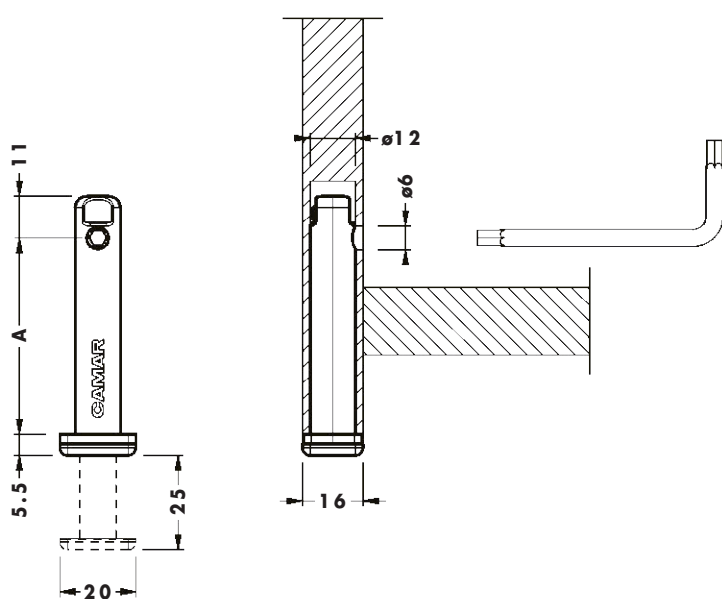

# 306 □ Z0 12 02

- New** 02 = 25
  - 03 = 32
  - New** 04 = 44
  - 05 = 52
  - 07 = 70
  - 10 = 100
  - 12 = 120
- Amm**

Amm 25=	+10mm 0mm	Amm 32=	+18mm 0mm	Amm 44-120=	+25mm 0mm
Ø12mm		4	300 Kg	150 Kg	
ZAMAK	PP	LGA			
100	4800	800			